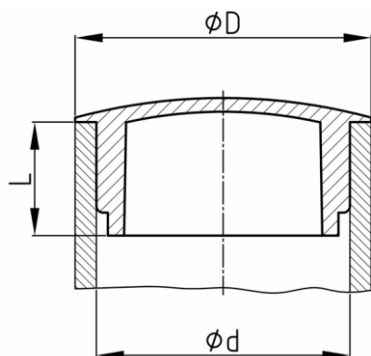

Krytka do otvorů

Krytka do děr a vyvrtaných otvorů

Barva: černá, bílá

Materiál: PE

d/mm	D/mm	L/mm	Katalog. číslo	Barva	Množství	Cena bez DPH
2.5	10	5	BS2,510B	černá	bal(100ks)	77,-
2.5	10	5	BS2,510W	bílá	bal(100ks)	77,-
2.5	12	5	BS2,512B	černá	bal(100ks)	60,-
2.5	11	5	BS2,811BW	bílá	bal(100ks)	77,-
2.8	5.8	7	BS2,85,8B	černá	bal(100ks)	90,-
2.8	5.8	7	BS2,85,8W	bílá	bal(100ks)	90,-
3	12	6	BS312B	černá	bal(100ks)	68,-
3	12	6	BS312W	bílá	bal(100ks)	68,-
3	15	6	BS315W	bílá	bal(100ks)	75,-
4	6.4	5.3	BS46,4B	černá	bal(100ks)	62,-
4	6.4	5.3	BS46,4W	bílá	bal(100ks)	62,-
5	6.6	5.5	BS56,6B	černá	bal(100ks)	60,-
5	6.6	5.5	BS56,6W	bílá	bal(100ks)	60,-
5	8	5	BS58B	černá	bal(100ks)	60,-
5	8	5	BS58W	bílá	bal(100ks)	60,-
5	10	5.5	BS510B	černá	bal(100ks)	60,-
5	10	5.5	BS510W	bílá	bal(100ks)	60,-
5	15	5.5	BS515W	bílá	bal(100ks)	126,-
5.4	8	7.4	BS5,48B	černá	bal(100ks)	69,-
5.4	8	7.4	BS5,48G	šedá	bal(100ks)	69,-
5.4	10	7.4	BS5,410B	černá	bal(100ks)	60,-
5.4	13	7.4	BS5,413B	černá	bal(100ks)	75,-
5.4	13	7.4	BS5,413W	bílá	bal(100ks)	75,-
5.5	8	5.8	BS5,58B	černá	bal(100ks)	62,-
5.5	8	5.8	BS5,58W	bílá	bal(100ks)	62,-